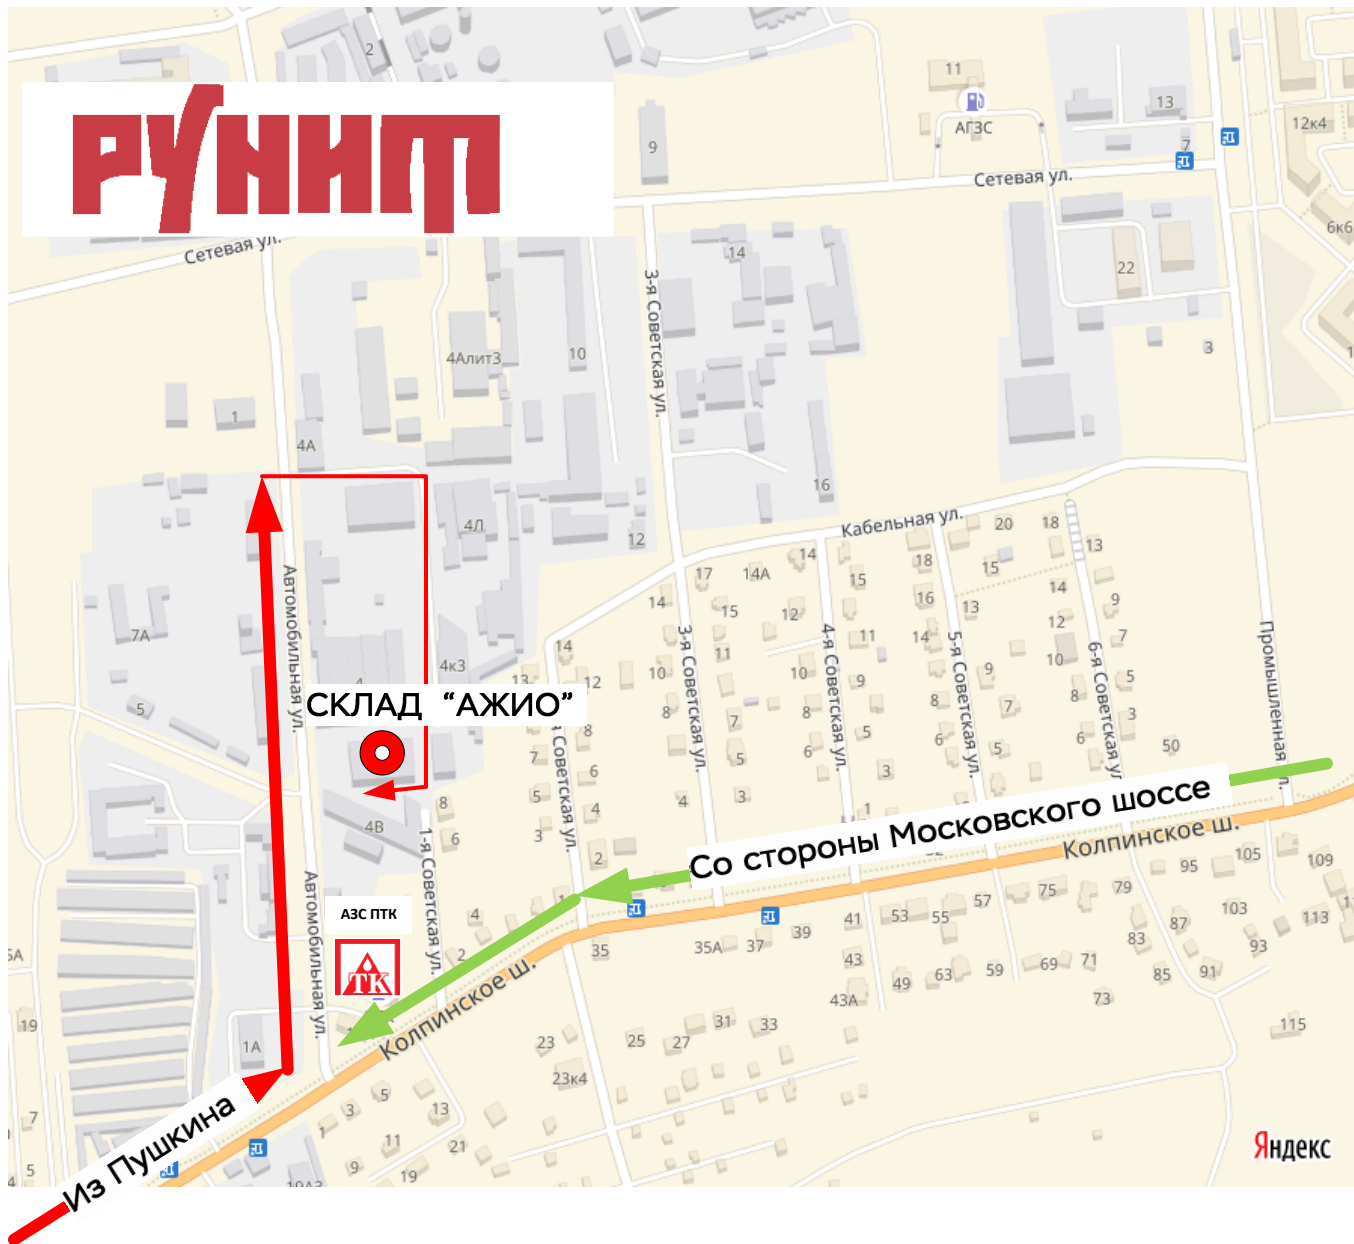

РУНИТ

СКЛАД "АЖИО"

АЗС ПТК

Со стороны Московского шоссе

Колпинское ш.

Из Пушкина

Яндекс