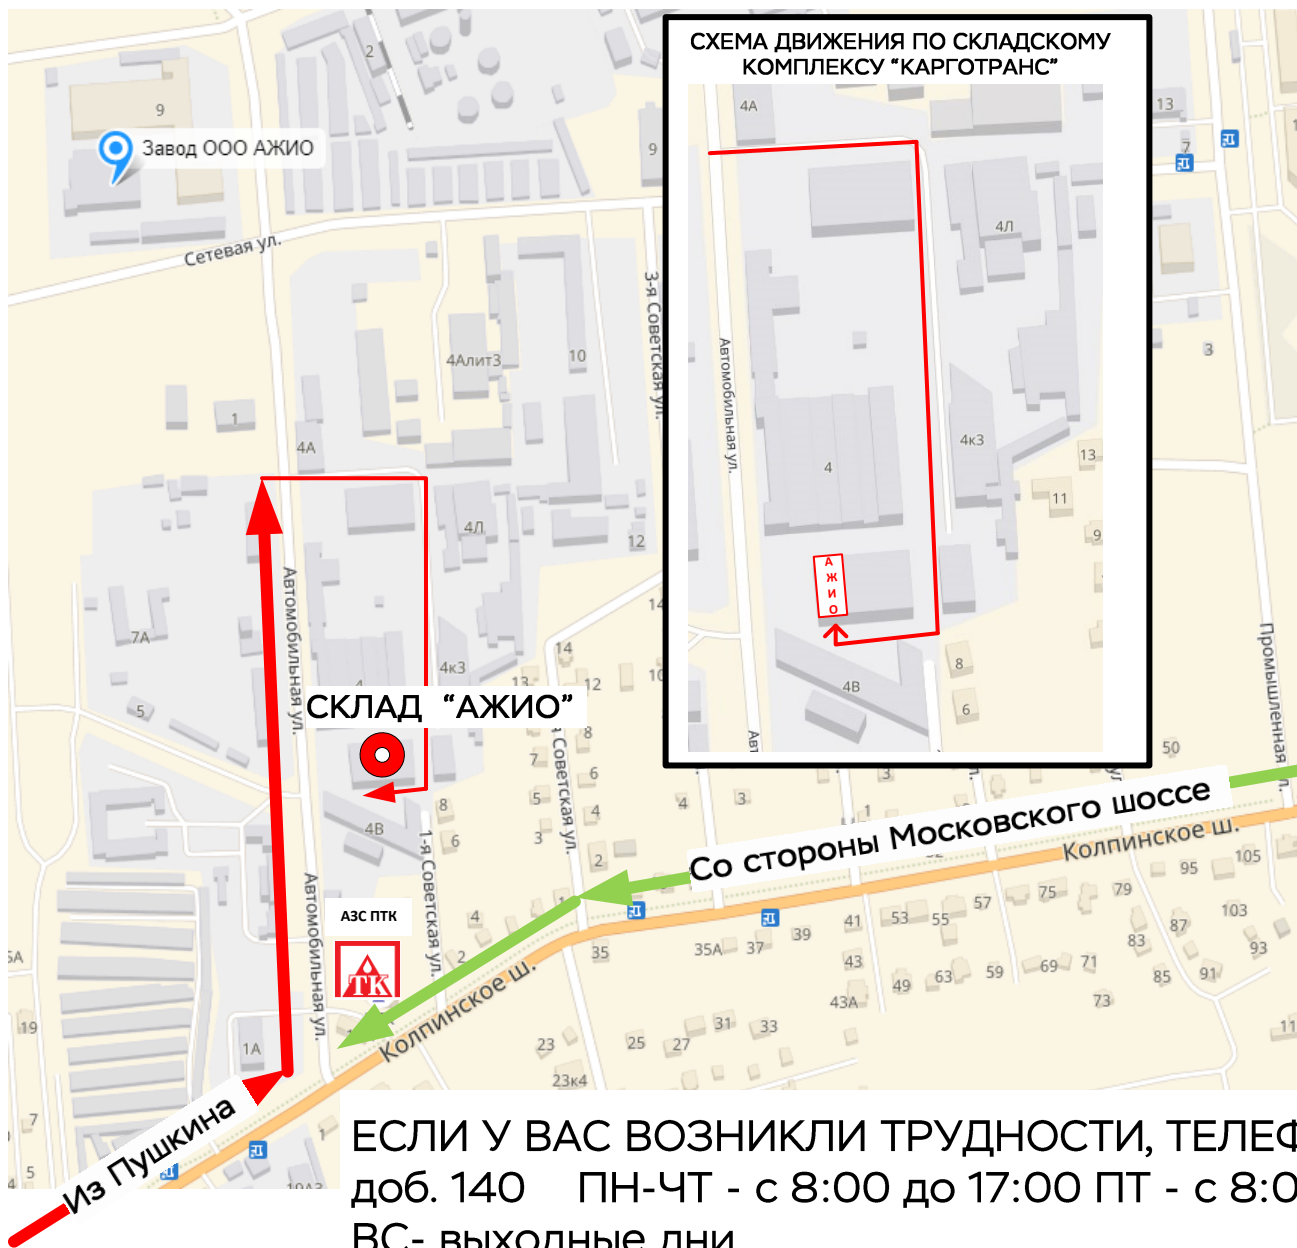

СХЕМА ПРОЕЗДА К СКЛАДУ ООО “АЖИО”: г. Пушкин, ул. Автомобильная, д. 4

При движении из СПб со стороны Московского шоссе:

1. В Московской Славянке свернуть с Московского шоссе (М10) на Колпинское шоссе в сторону г. Пушкин.
2. Продолжить движение по Колпинскому шоссе до пересечения с ул. Автомобильная, повернуть направо.
3. Продолжить движение по ул. Автомобильная, перед строением 4А свернуть направо на территорию складского комплекса (заезд с вывской “Карготранс”). Двигаться по территории складского комплекса до поворота направо, совершить правый поворот, миновать строение 4кЗ, совершить еще один правый поворот. Зона погрузки расположена на площадке перед строением 4В .

При движении из Пушкина в сторону Московского шоссе:

1. Миновать ж/д переезд на Новодеревенской ул. (В близости от платформы “Царское Село”).
2. Продолжить движение по Новодеревенской ул. до пересечения с ул. Автомобильная, повернуть налево.
3. Продолжить движение по ул. Автомобильная, перед строением 4А свернуть направо на территорию складского комплекса (заезд с вывской “Карготранс”). Двигаться по территории складского комплекса до поворота направо, совершить правый поворот, миновать строение 4кЗ, совершить еще один правый поворот. Зона погрузки расположена на площадке перед строением 4В .

Колпинское ш.

Из Пушкина

Яндекс

РУНИП

г. Пушкин, Автомобильная, д.4

СКЛАД "АЖИО"